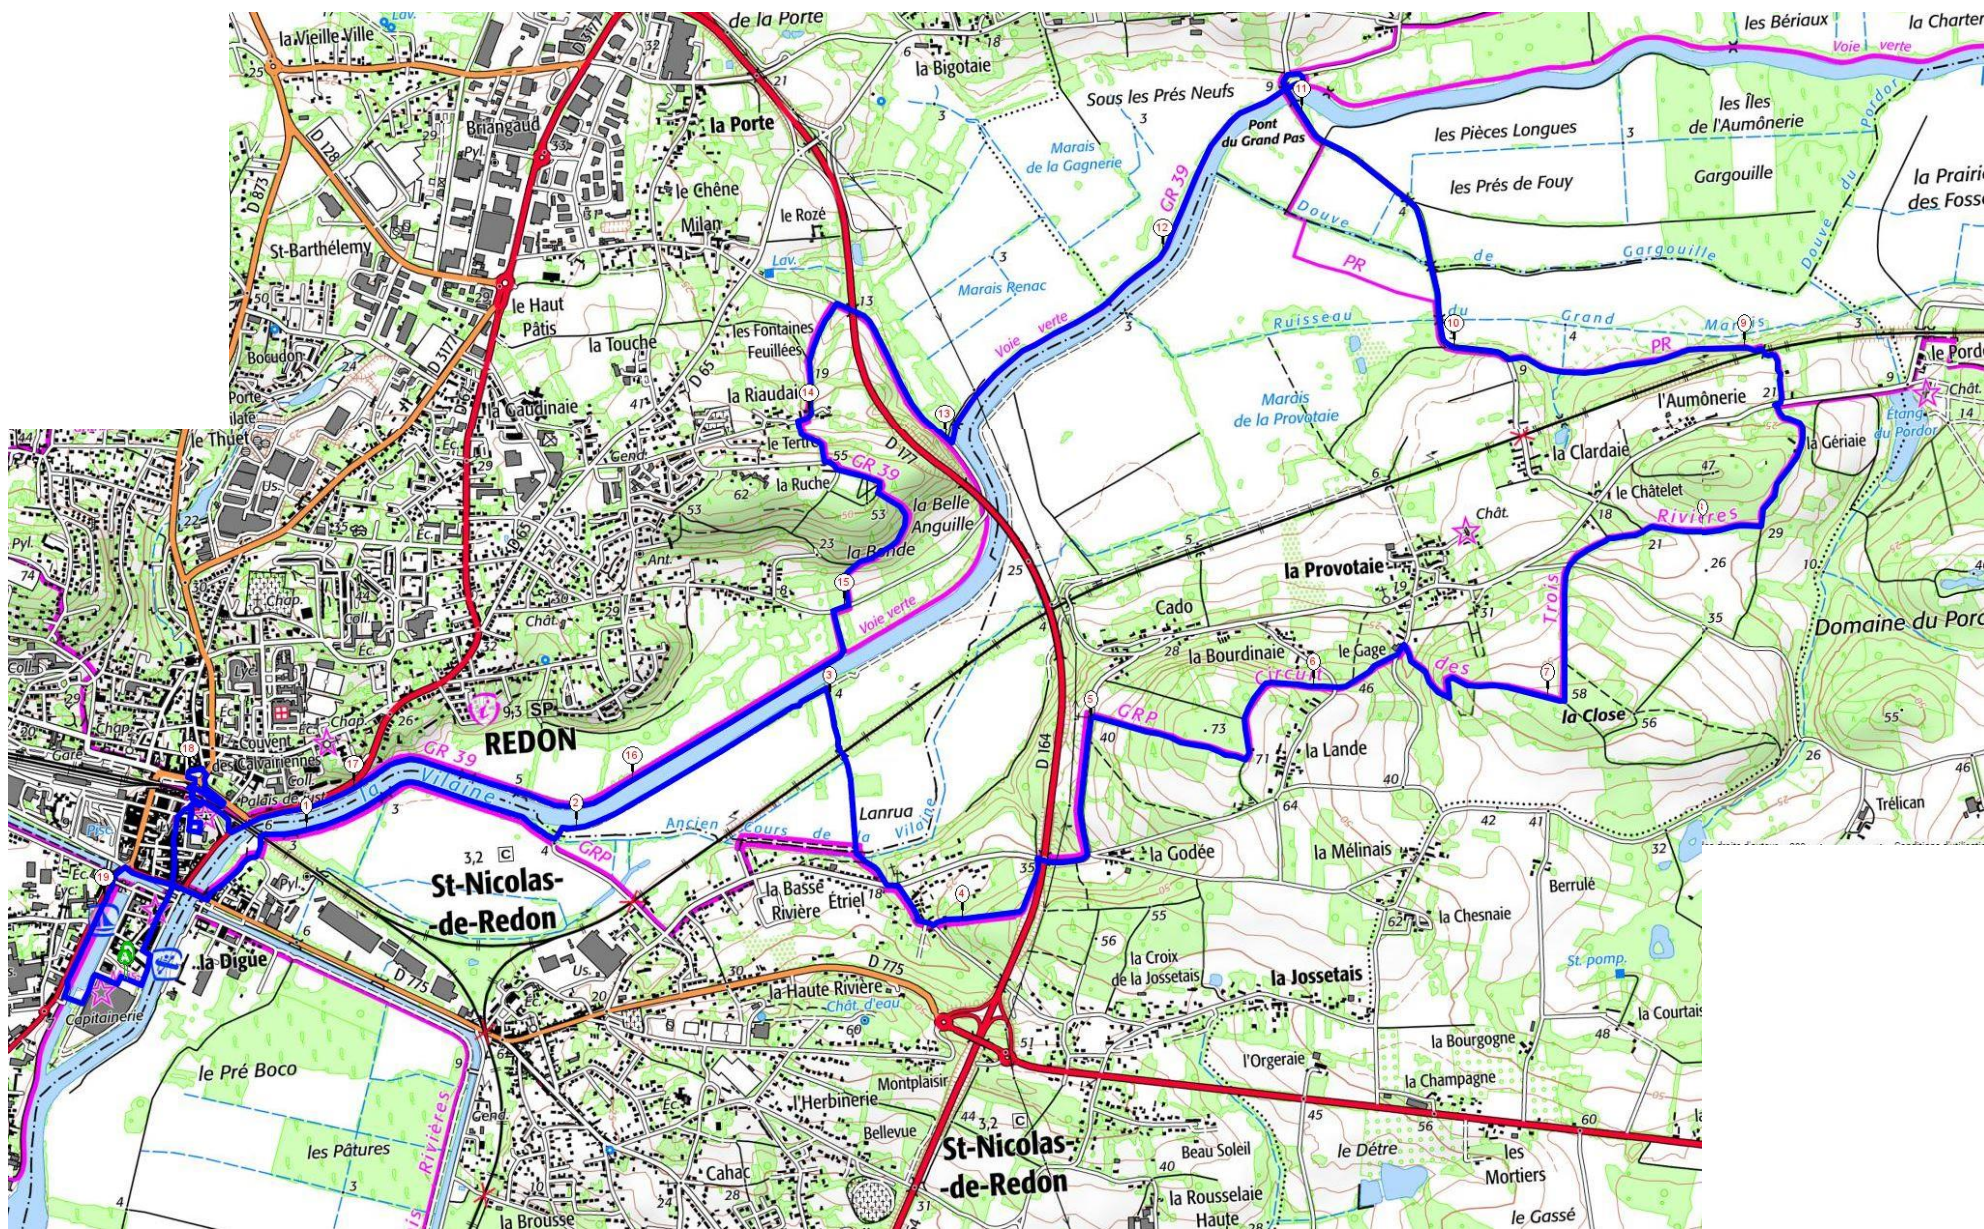

Redon 20 km

Départ parking Place Garnier : à côté du Cinéma Manivel, 12 Quai Jean Bart

Arradon Redon : 66 km / 1h

Redon ville